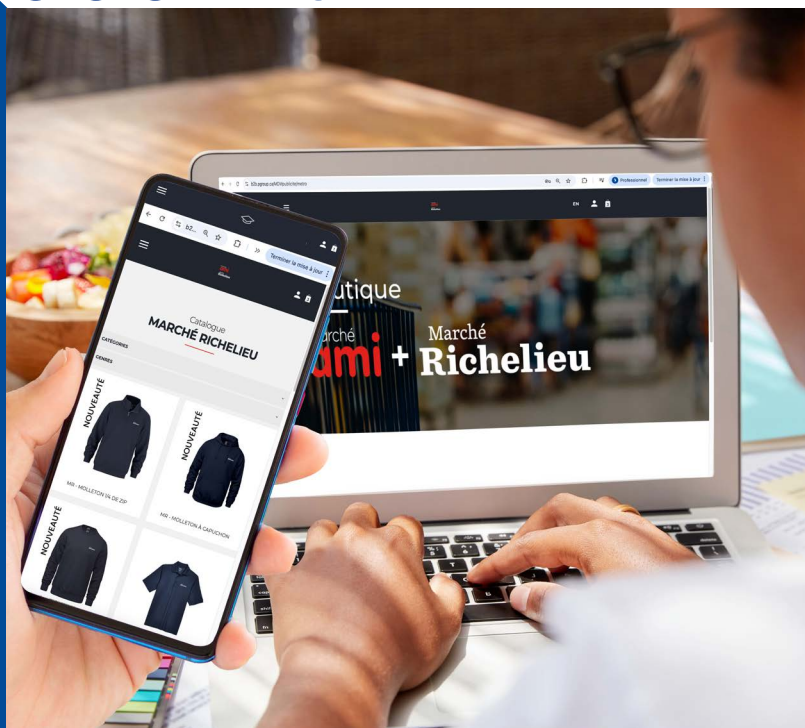

Un service clé en main

Commandes groupées ou individuelles

Gestion de l'inventaire et des commandes

Création des designs de votre boutique

Service de livraison

Gestion du site