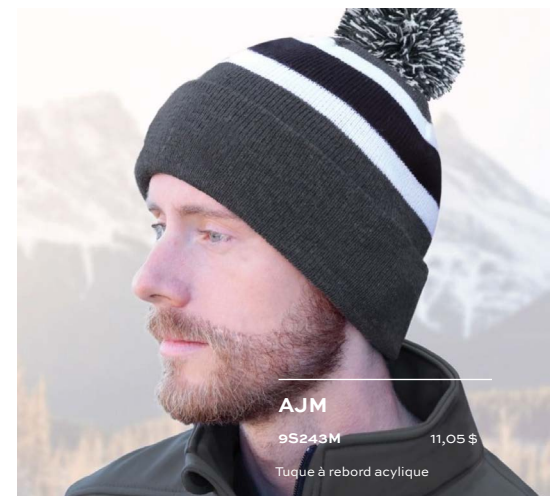

DML

iK24 6,70 $

100% acrylique

S&S

SP12 8,62 $

100% acrylique

Canada Sportwear

HO8002 6,00 $

100% acrylique

AJM

0530M 9,20 $

acrylique | polyester

AJM

9S243M 11,05 $

Tuque à rebord acrylique

DML

DK51 14,14 $

50 % viscose | 28% nylon
| 22% polyester

Private Agent DND

COZY 16,35 $

100% acrylique

s&s

SP08 8,00 $

100% acrylique

AJM

0030M 7,30 $

acrylique

AJM

1L094M 9,00 $

acrylique | polyester

DML

iK8554 30,80 $

rayon | polyester | nylon

S&S

SP15 12,00 $

100% acrylique